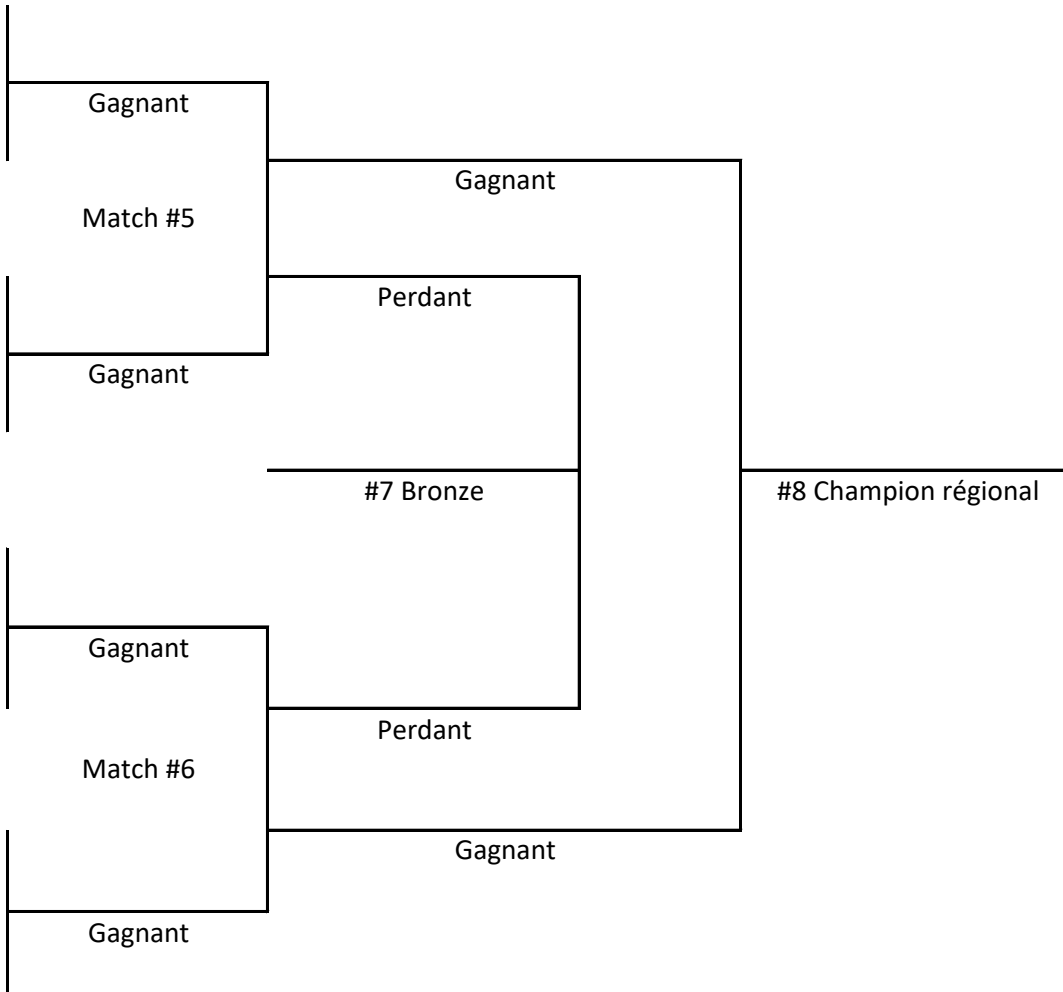

Championnat régional scolaire D4N1

Lieu: