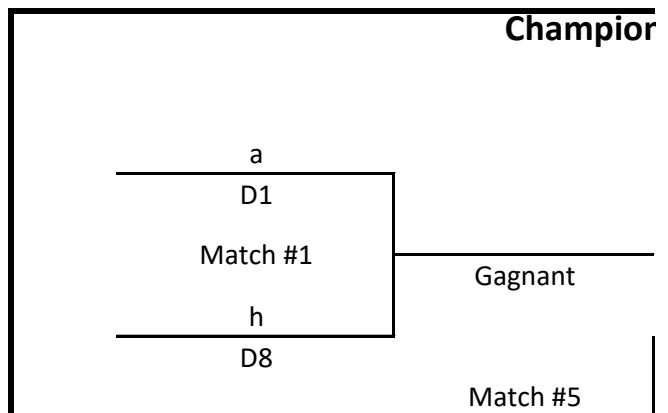

Sections	Classement final	
A	1	a
	2	b
	3	c
	4	d
	5	e
	6	f
	7	g
	8	h
B	9	a
	10	b
	11	c
	12	d
	13	e
	14	f
	15	g
	16	h
C	17	a
	18	b
	19	c
	20	d
	21	e
	22	f
	23	g
	24	h
D	25	a
	26	b
	27	c
	28	d
	29	e
	30	f
	31	g
	32	h
E	33	a
	34	b
	35	c
	36	d
	37	e
	38	f
	39	g
	40	h
	41	a
	42	b