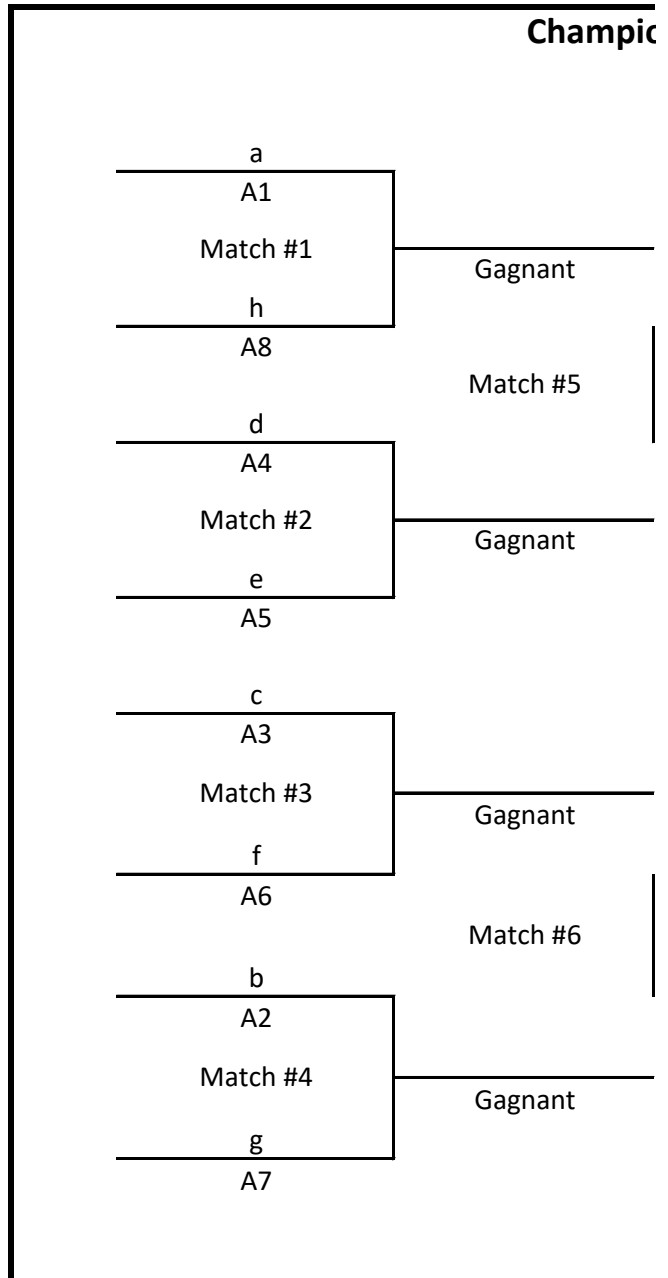

Sections	Classement final	
A	1	a
	2	b
	3	c
	4	d
	5	e
	6	f
	7	g
	8	h
B	9	a
	10	b
	11	c
	12	d
	13	e
	14	f
	15	g
	16	h
C	17	a
	18	b
	19	c
	20	d
	21	e
	22	f
	23	g
	24	h
D	25	a
	26	b
	27	c
	28	d
	29	e
	30	f
	31	g
	32	h
E	33	a
	34	b
	35	c
	36	d
	37	e
	38	f
	39	g
	40	h
	41	a
	42	b