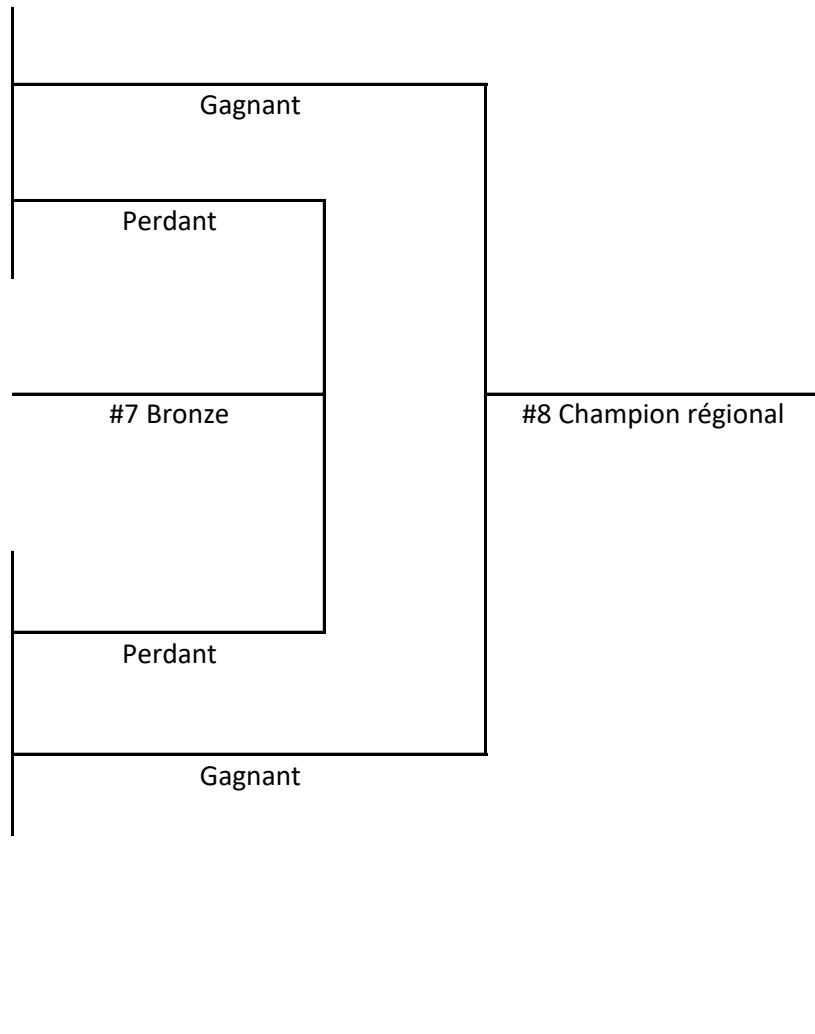

Championnat régional scolaire D3

Lieu: