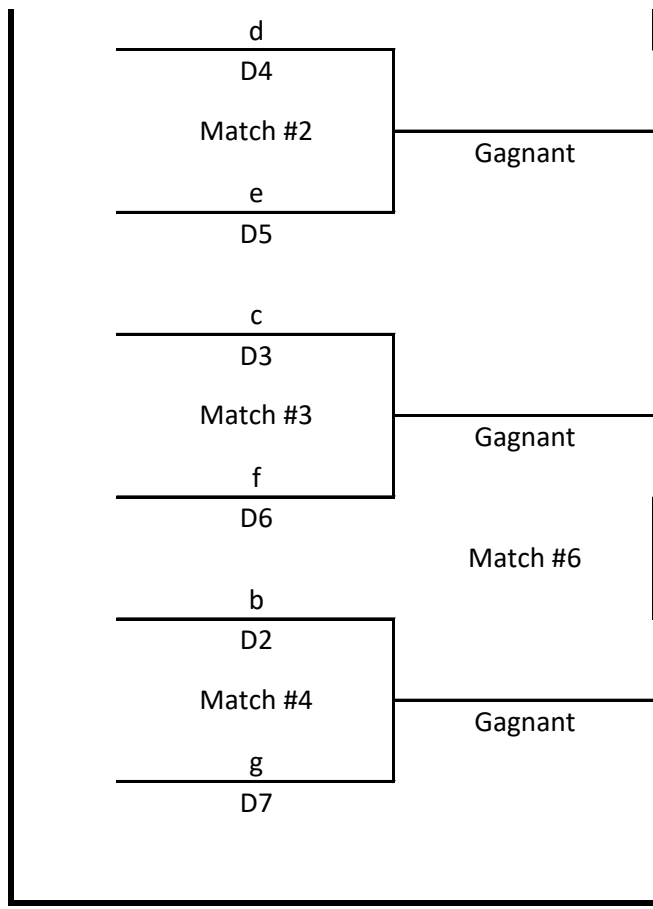

F	43	c
	44	d
	45	e
	46	f