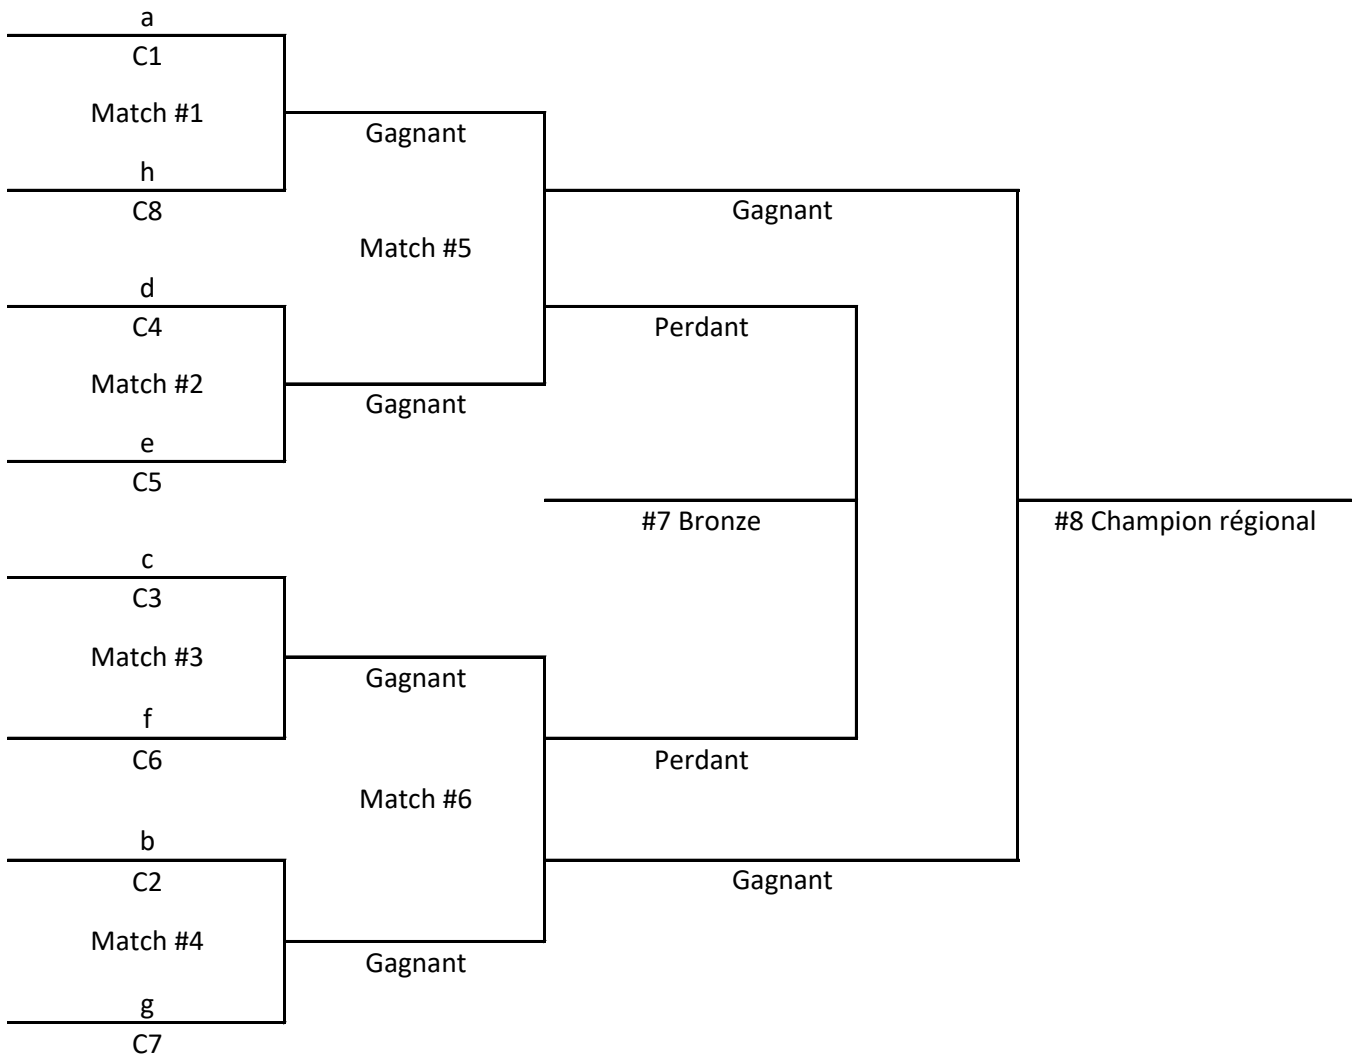

Championnat régional scolaire D4N2

Lieu: